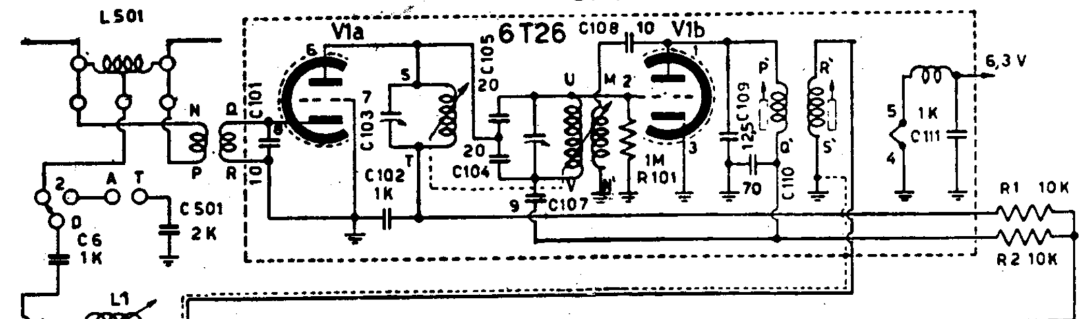

SF4

VISTA POSTERIORE CON TASTI IN BASSO

(N. 3-505-12225)

RADIORICEVITORE NOVA Mod. 735