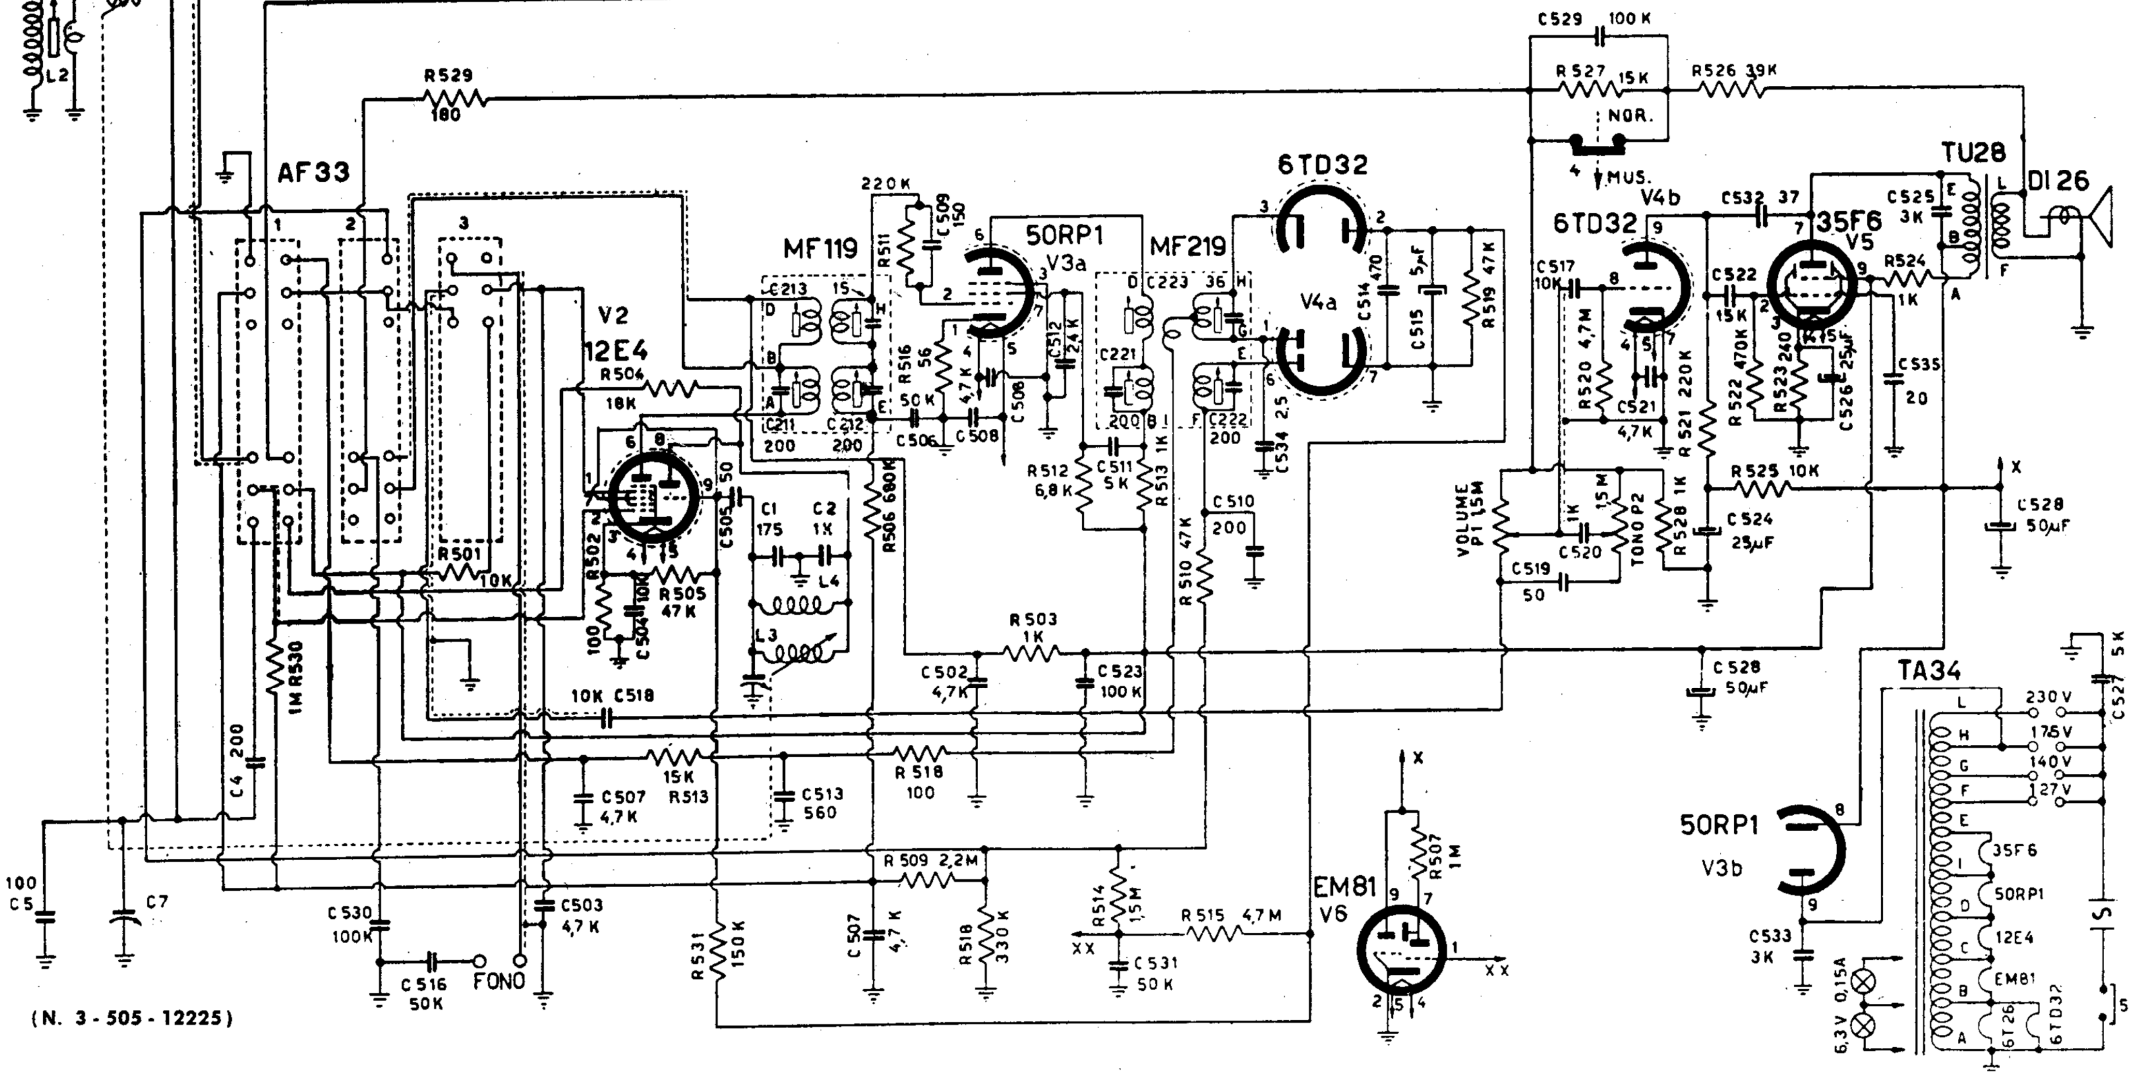

SF4

VISTA POSTERIORE CON TASTI IN BASSO

(N. 3-505-12225)

RADIORICEVITORE NOVA Mod. 735