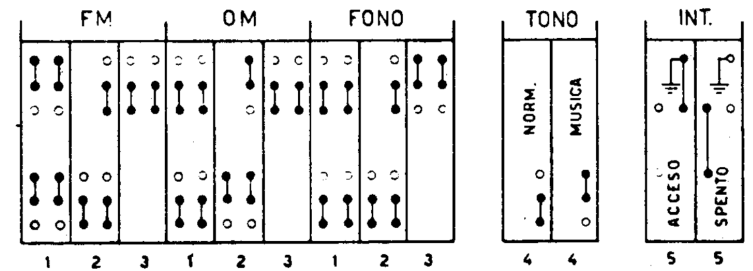

SF4

VISTA POSTERIORE CON TASTI IN BASSO

(N. 3-505-12225)

RADIORICEVITORE NOVA Mod. 735